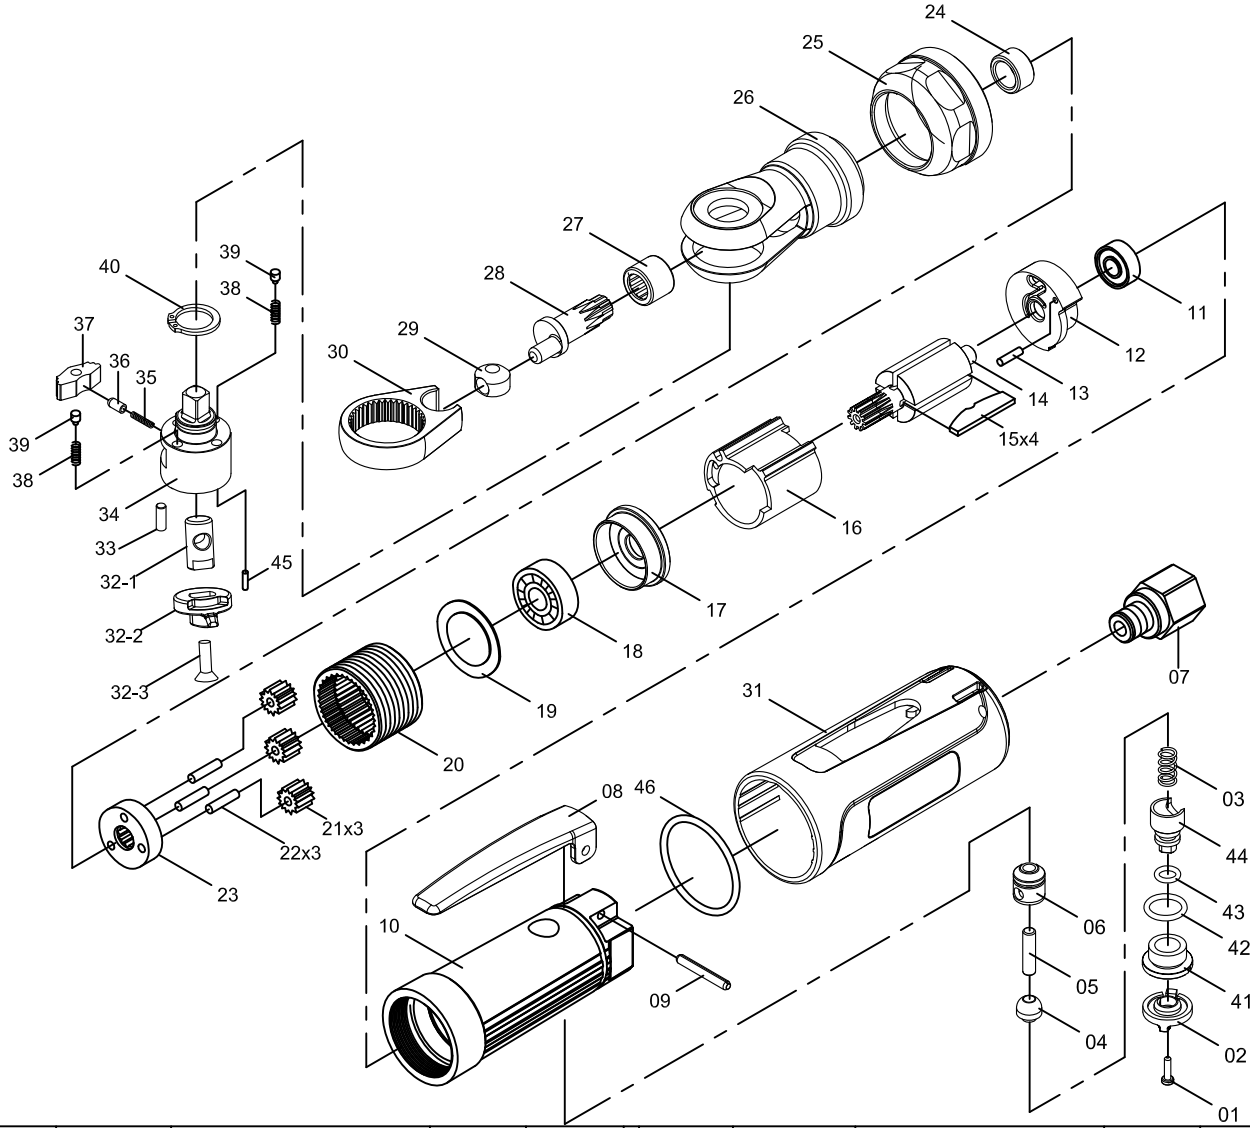

# OS-8638S **GAV** HAVALI CIRCIR

No.	Part.No.	Parça Adı	Adet	Fiyat\$	No.	Part.No.	Parça Adı	Adet	Fiyat\$
01	861401C	SCREW	1	1.00	27	861427	NEEDLE BEARING	1	5.00
02	861402C	REGULATOR KNOB	1	3.00	28	861428	CRANK SHAFT	1	7.00
03	861403C	THROTTLE VALVE SPRING	1	1.00	29	861429	DRIVE BUSHING	1	5.00
04	861404	VALVE	1	2.00	30	861430	RATCHET YOKE	1	10.00
05	861405C	VALVE STEM	1	2.00	31	861410C	COMPOSIT HOUSING	1	6.00
06	861406C	VALVE BUSHING	1	3.00	32-1	861432-1	REVERSE STEM	1	3.00
07	861407	AIR INLET BUSHING	1	4.00	32-1	861432-2	REVERSE BUTTON	1	3.00
08	861408C	THROTTLE LEVER	1	3.00	32-1	861432-3	SCREW	1	1.00
09	SPP0324	SPRING PIN	1	1.00	33	861433	PAWL PIVOT	1	1.00
10	861410CA	INNER HOUSING	1	12.00	34	861434-38	3/8" RATCHET ANVIL	1	12.00
11	B696ZZ	BALL BEARING	1	5.00	35	861435C	SPRING	1	1.00
12	872406	REAR END PLATE	1	6.00	36	861436	SPRING CAP	1	1.00
13	872822	SPRING PIN	1	1.00	37	861437	RATCHET PAWL	1	3.00
14	861414	ROTOR	1	10.00	38	861438	FRICTION SPRING	2	1.00
15	861415	ROTOR BLADE	4	1.00	39	861439	POST	2	0.50
16	861416	CYLINDER	1	5.00	40	861440C	RETAINING RING	1	1.00
17	861417	FRONT END PLATE	1	5.00	41	861441C	NUT	1	3.00
18	B608ZZ	BALL BEARING	1	5.00	42	OR-P11	O-RING	1	1.00
19	861419	WASHER	1	1.00	43	589050	O-RING	1	1.00
20	861420	INTERNAL GEAR	1	8.00	44	861444C	REGULATOR	1	2.00
21	861421	PLANET GEAR	3	3.00	45	589040	SPRING PIN	1	1.00
22	861422	GEAR PIVOT	3	1.00	46	861448C	O-RING	1	1.00
23	861423	GEAR PLATE	1	3.00					
24	861424	GEAR PIVOT	1	2.00		8638	SRHK SET 3/8"	1	18.00
25	861425	CLAMP NUT	1	6.00					
26	861426S	RATCHET HOUSING	1	30.00					